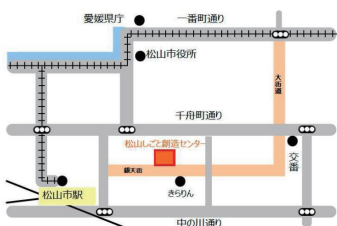

開催会場

松山[しごと]創造センター

〒790-0012

松山市湊町4丁目8-13

お問い合わせ

<TEL>

089-948-8035

<WEB>

<https://www.mirajob.jp>